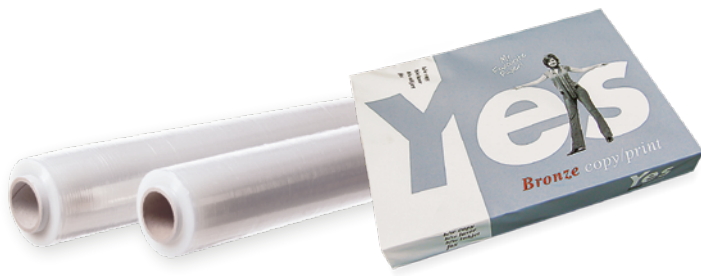

KASSE - BÜRO - LAGER