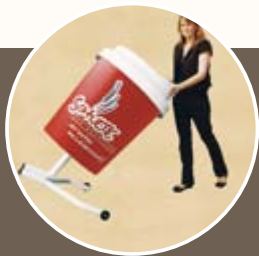

## Coffe-To-Go-Kundenstopper

Gültigkeit freibleibend

Rundum  
mit eigenem  
Firmenlogo  
bedruckt

### Ganz groß in Form...

Genial: der auffällige Kundenstopper als Blickfang in der Laufzone für Ihre Aktionswerbung. Dieses dreidimensionale Kaffeebechermodell wird mit Ihrem individuellem, umlaufendem Firmendruck geliefert. Dank der mobilen Unterkonstruktion ist der Becher leicht zu bewegen. Der Becher besteht aus schlagfestem und witterungsbeständigem Kunststoff. **Schon ab 1 Stück frei Haus lieferbar!**

1

Lieferung  
frei Haus

Das **Eigengewicht von ca. 35 kg** sorgt für eine **hohe Standfestigkeit**. Gleichzeitig ist der Transport durch die Unterkonstruktion mit festen Rollen kinderleicht möglich. Mit einer Höhe von ca. 140 cm und einer Breite von ca. 80 cm **passt der Becher durch jeden Standard-Türrahmen**.